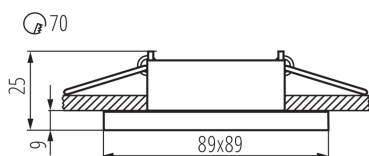

27813 ROGOST DSL

Pierścień oprawy punktowej

5905339278135

Oczka Kanlux ROGOST są nietypowym rozwiązaniem oświetleniowym. Wykonane są z drewna i na pewno przypadną do gustu miłośnikom naturalnych dodatków. Do pierścienia dekoracyjnego samodzielnie wybierzesz rodzaj źródła światła MR16 / PAR16 o maksymalnej mocy 7W.

PARAMETRY PRODUKTU:

Kolor: dąb sonoma

Konieczność stosowanie lamp samoekranujących: tak

Miejsce montażu: do wbudowania w sufit

Miejsce zastosowania: wewnątrz

Minimalna odległość od oświetlanego obiektu: 0,5m

Pierścień dekoracyjny bez oprawy ceramicznej: tak

Wyrób nie nadający się do okrywania materiałem termoizolacyjnym: tak

Źródło światła w komplecie: nie

Długość [mm]: 89

Szerokość [mm]: 89

Wysokość [mm]: 25

Otwór montażowy [mm]: Ø70

Napięcie znamionowe [V]: 12 AC; 12 DC; 220-240 AC

Moc maksymalna [W]: max 7

Klasa ochronności przed porażeniem elektrycznym: II/III

Źródło światła: MR16/PAR16

Trzonek: Gx5,3/GU10

Zakres temperatury otoczenia, na którą może być narażony wyrób [°C]: 5÷25

Materiał obudowy: drewno

Stopień IP: 20

DANE LOGISTYCZNE:

Jak pakowane: 100

Ilość sztuk w opakowaniu pośrednim: 1

Ilość sztuk w opakowaniu zbiorczym: 100

Masa jednostkowa netto [g]: 66

Gramatura [g]: 95

Długość opakowania jednostkowego [cm]: 10.5

Szerokość opakowania jednostkowego [cm]: 3

Wysokość opakowania jednostkowego [cm]: 11

Waga kartonu [kg]: 9.5

Szerokość kartonu [cm]: 46

Wysokość kartonu [cm]: 33.5

Długość kartonu [cm]: 46

Objętość kartonu [m³]: 0.070886