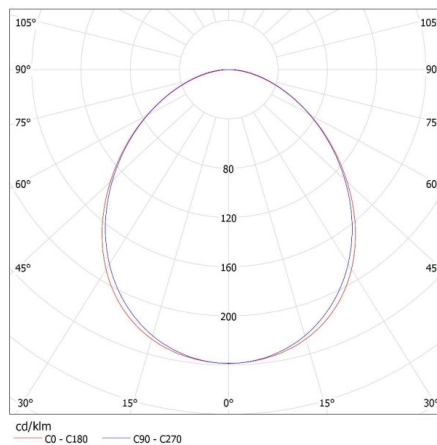

KANLUX S.A. (kat 27414) ALIN 4LED 1X120-B + GLASSv2 / LDC (Polar)

KANLUX S.A. (kat 27414) ALIN 4LED 1X120-B + GLASSv3 / LDC (Polar)