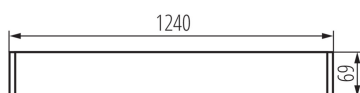

27414 ALIN 4LED 1X120-B

Oprawa liniowa pod tuby LED T8

5905339274144

PARAMETRY PRODUKTU:

Kolor: czarny

Miejsce montażu: do zawieszenia na suficie

Miejsce zastosowania: wewnątrz

Minimalna odległość od oświetlanego obiektu: 0,5m

Źródło światła w komplecie: nie

Kierunek świecenia oprawy: dół

Zasilanie świetlówek T8 LED: jednostronne

Długość [mm]: 1240

Szerokość [mm]: 60

Wysokość [mm]: 69

Napięcie znamionowe [V]: 220-240 AC

Częstotliwość znamionowa [Hz]: 50

Moc maksymalna [W]: max 36

Klasa ochrony przed porażeniem elektrycznym: I

Materiał klosza: tworzywo sztuczne

Źródło światła: T8 LED

Trzonek: G13

Zakres temperatury otoczenia, na którą może być narażony wyrób [°C]: 5÷25

Typ klosza: matowy

Materiał obudowy: stop aluminium

Rodzaj przyłącza: kostka samozaciskowa

Zakres przekrojów stosowanych przewodów [mm²]: 1,5÷2,5

Stopień IP: 20

DANE LOGISTYCZNE:

Jak pakowane: 1

Ilość sztuk w opakowaniu pośrednim: 1