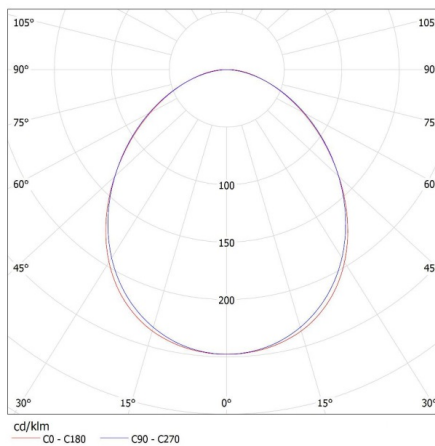

27414 ALIN 4LED 1X120-B

Oprawa liniowa pod tuby LED T8