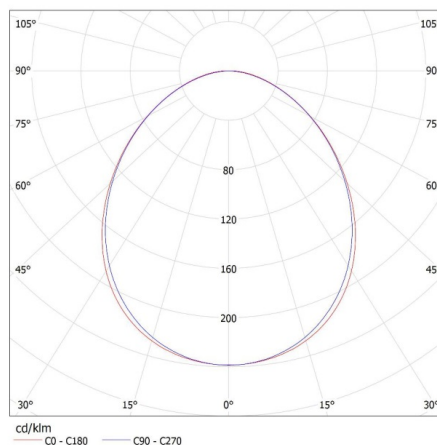

KANLUX S.A. (kat 27414) ALIN 4LED 1X120-B + GLASSv4 / LDC (Polar)