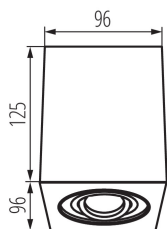

Źródło światła w komplecie: nie

Długość [mm]: 96

Szerokość [mm]: 96

Wysokość [mm]: 125

Napięcie znamionowe [V]: 220-240 AC

Częstotliwość znamionowa [Hz]: 50

Moc maksymalna [W]: max 10

Klasa ochronności przed porażeniem elektrycznym: I

Regulacja kątowna oprawy oświetleniowej: w jednej osi

Regulacja kątowna oprawy oświetleniowej [°]: 25

Stopień IP: 20

DANE LOGISTYCZNE:

Jak pakowane: 20

Ilość sztuk w opakowaniu pośrednim: 1

Ilość sztuk w opakowaniu zbiorczym: 20

Masa jednostkowa netto [g]: 580

Gramatura [g]: 669

Długość opakowania jednostkowego [cm]: 10.5

Szerokość opakowania jednostkowego [cm]: 10.5

Wysokość opakowania jednostkowego [cm]: 15

25471 GORD DLP 50-B

Oprawa sufitowa punktowa

Waga kartonu [kg]: 13.38
Szerokość kartonu [cm]: 24
Wysokość kartonu [cm]: 32
Długość kartonu [cm]: 55
Objętość kartonu [m³]: 0.04224