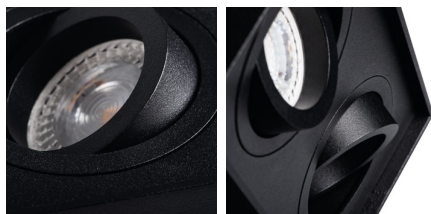

25471 GORD DLP 50-B

Oprawa sufitowa punktowa

5905339254719

MODERN
design

HIGH
quality
finish

Kanlux GORD - to rozszerzenie popularnej rodziny opraw natynkowych Kanlux BORD. Charakteryzuje je nowy, ciekawszy i wyrazisty kształt w formie kwadratu. Kanlux GORD gwarantują wyjątkowe oświetlenie umożliwiające podkreślenie niektórych elementów wystroju pomieszczenia i stworzenie przyjemnego nastroju. Nowoczesny design, a także elegancka prostota sprawiają, że oprawy te pasują zarówno do wnętrz mieszkalnych jak i komercyjnych.

PARAMETRY PRODUKTU:

Kolor: czarny mat

Miejsce montażu: do nadbudowania na suficie

Miejsce zastosowania: wewnątrz

Minimalna odległość od oświetlanego obiektu: 0,5m

Wyrób nie nadający się do okrywania materiałem termoizolacyjnym: tak

Źródło światła w komplecie: nie

Długość [mm]: 96

Szerokość [mm]: 96

Wysokość [mm]: 125

Napięcie znamionowe [V]: 220-240 AC

Częstotliwość znamionowa [Hz]: 50

Moc maksymalna [W]: max 10

Klasa ochronności przed porażeniem elektrycznym: I

Źródło światła: PAR16

Trzonek: GU10

Zakres temperatury otoczenia, na którą może być narażony wyrób [°C]: 5÷25

Materiał obudowy: stop aluminium

Rodzaj przyłącza: kostka śrubowa

Zakres przekrojów stosowanych przewodów [mm²]: 1÷2,5