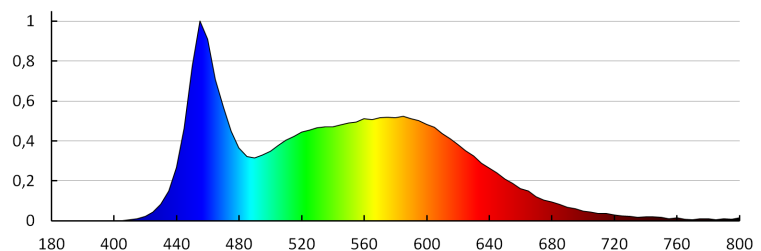

DANE LOGISTYCZNE:

Jednostka miary : sztuka

Jak pakowane : 200

Ilość sztuk w opakowaniu pośrednim : 1

Ilość sztuk w opakowaniu zbiorczym : 200

Ilość sztuk w warstwie na palecie : 1400

Masa jednostkowa netto [g] : 14

Gramatura [g] : 38.5

Długość opakowania jednostkowego [cm] : 2

Szerokość opakowania jednostkowego [cm] : 9

Wysokość opakowania jednostkowego [cm] : 12

Waga kartonu [kg] : 7.7

Szerokość kartonu [cm] : 46.5

Wysokość kartonu [cm] : 23

Długość kartonu [cm] : 47

Objętość kartonu [m³] : 0.050267