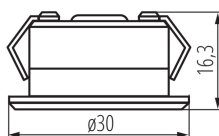

23521 IMBER LED CW

Oprawa akcentowa LED

5905339235213

Kanlux IMBER LED to wodoszczelna oprawa akcentowa do wbudowania. Jednym z jej atutów jest niska temperatura pracy, dzięki czemu może być bez przeszkód mocowana również w drewnie. Unikutowa konstrukcja oprawy to równomierna emisja światła, a zastosowane tu diody LED gwarantują dużą energooszczędność. Oprawa Kanlux IMBER LED to doskonały pomysł na podświetlenie kabin prysznicowych czy podbitek dachowych na zewnątrz domu.

PARAMETRY PRODUKTU:

Kolor: aluminium

Miejsce montażu: do wbudowania w sufit

Miejsce zastosowania: wewnątrz

Minimalna odległość od oświetlanego obiektu: 0,1m

Możliwość współpracy ze ściemniaczem: nie

Wyrób nie nadający się do okrywania materiałem termoizolacyjnym: tak

Wysokość [mm]: 16.3

Średnica [mm]: 30

Otwór montażowy [mm]: Ø27

Zintegrowane źródło światła LED: tak

Napięcie znamionowe [V]: 12 DC

Moc maksymalna [W]: 1

Klasa ochronności przed porażeniem elektrycznym: III

Materiał klosza: tworzywo sztuczne

Rodzaj diody: LED SMD

Strumień świetlny [lm]: 40

Barwa światła: chłodnobiała

Trwałość [h]: 30000

Ilość cykli wł/wył: ≥20000

Kąt świecenia [°]: 105

Zakres temperatury otoczenia, na którą może być narażony wyrób [°C]: -20÷50

Materiał obudowy: stop aluminium

Rodzaj przyłącza: wolne końce przewodów

Czas nagrzewania lampy [s]: ≤1

Czas zapłonu lampy [s]: ≤0,5

Stopień IP: 65

Informacje dodatkowe: nie podlega pod rozporządzenie 2019/2020

PARAMETRY ŹRÓDEŁ ŚWIATŁA LED I OLED:

Skorelowana temperatura barwowa [K]: 6500