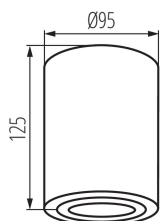

22550 BORD DLP-50-AL

Oprawa sufitowa punktowa

5905339225504

MODERN
design

HIGH
quality
finish

Łagodne krawędzie, zakrzywione linie i opływowy kształt nadają oprawom Kanlux BORD elegancji i subtelności. Nowoczesny design, elegancka prostota oraz opływowy kształt sprawiają, że oprawy te pasują zarówno do wnętrz mieszkalnych jak i komercyjnych. Oprawa nie posiada w komplecie źródła światła.

PARAMETRY PRODUKTU:

Kolor: aluminium szczotkowane

Miejsce montażu: do nadbudowania na suficie

Miejsce zastosowania: wewnątrz

Minimalna odległość od oświetlanego obiektu: 0,5m

Wyrób nie nadający się do okrywania materiałem

termoizolacyjnym: tak

Źródło światła w komplecie: nie

Wysokość [mm]: 125

Średnica [mm]: 95

Napięcie znamionowe [V]: 220-240 AC

Częstotliwość znamionowa [Hz]: 50

Moc maksymalna [W]: max 10

Klasa ochronności przed porażeniem elektrycznym: I

Źródło światła: PAR16

Trzonek: GU10

Zakres temperatury otoczenia, na którą może być narażony wyrób [°C]: 5÷25

Materiał obudowy: stop aluminium

Rodzaj przyłącza: kostka śrubowa

Zakres przekrojów stosowanych przewodów [mm²]: 1÷2,5

Regulacja kątowa oprawy oświetleniowej: w jednej osi

Regulacja kątowa oprawy oświetleniowej [°]: 25

Stopień IP: 20

DANE LOGISTYCZNE:

Jak pakowane: 20

Ilość sztuk w opakowaniu pośrednim: 1

Ilość sztuk w opakowaniu zbiorczym: 20

Ilość sztuk w warstwie na palecie: 140

Masa jednostkowa netto [g]: 482

Gramatura [g]: 570

Długość opakowania jednostkowego [cm]: 10.5

Szerokość opakowania jednostkowego [cm]: 10.5

Wysokość opakowania jednostkowego [cm]: 14.5

Waga kartonu [kg]: 11.4

Szerokość kartonu [cm]: 23

Wysokość kartonu [cm]: 31.5

Długość kartonu [cm]: 55