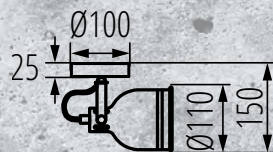

Kanlux

DERATO EL-10 W
DERATO EL-10 B